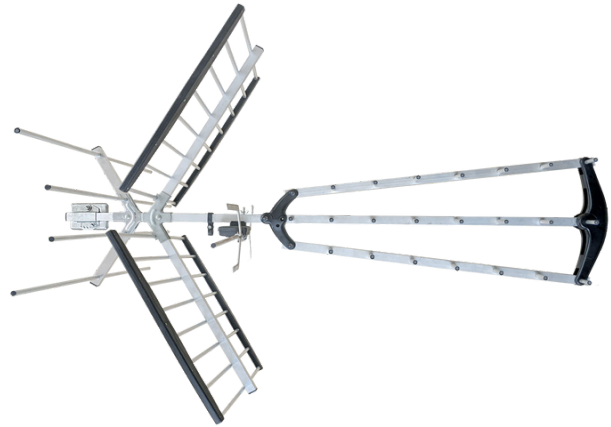

ANTENNE

ACCESSORI

TERRESTRI

Installazione semplice e veloce, con istruzioni passo/ passo incluse. Basso impatto visivo. Alto guadagno. Massima protezione contro gli agenti atmosferici grazie al trattamento anti-corrosione e UV.

COMBO VHF/UHF - 5G FILTRO INTEGRATO

- Range di frequenza: 170 ~ 230 Mhz | 470 ~ 698 Mhz
- Canali: 5-12 / 21-49
- Impedenza: 75 Ω
- N. di elementi: 60
- Guadagno antenna: 7-10 dB / 10-18 dB
- Rapporto anteriore posteriore: 26 dB
- Larghezza del raggio: H 66° / V 38° | H 43° / V 31°
- Lunghezza antenna 1100 mm

ART. AN1001
EAN: 8032622982398
BOX/ MASTER BOX: 1/5 pz.

UHF 56 - 5G FILTRO INTEGRATO

- Range di frequenza: 470 ~ 698 Mhz
- Canali: 21-49
- Impedenza: 75 Ω
- N. di elementi: 56
- Guadagno antenna: 13-18 dB
- Rapporto anteriore posteriore: 24 dB
- Larghezza del raggio: H 42° / V 55°
- Lunghezza antenna 1042 mm