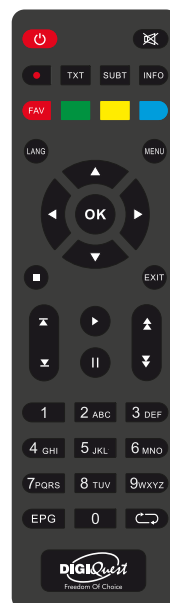

# SH2

## MEDIAPLAYER

DECODER DIGITALE TERRESTRE

Ricevitore digitale terrestre **Full HD**, chipset 10 bit. Funzione **Medioplayer** per vedere **film, foto** o ascoltare **musica**. **Alimentazione 12V**, ne permette l'utilizzo anche in movimento (camper, barche).

### CARATTERISTICHE

- Ricevitore digitale terrestre DVB-T2 HEVC Main 10 (10bit)
- Risoluzione video fino a 1080p (Full HD)
- Funzione Medioplayer via USB<sup>2</sup>: riproduzione di video (MKV, AVI, MP4, DivX), audio (MP3), immagini (JPG, BMP)
- Network APP - Visualizzazione delle APP presenti nel decoder<sup>5</sup>
- Canali TV e radio memorizzabili
- Installazione rapida e menu di facile utilizzo
- Menu multilingua
- EPG - Guida elettronica ai programmi TV
- Ricerca canali automatica e manuale
- LCN - Ricerca con ordinamento automatico dei canali e gestione dei conflitti
- Aggiornamento automatico dei canali in standby
- Audio Dolby Digital / Dolby digital plus
- Varie funzioni canali: Lista preferiti, Parental control, ecc.
- Funzione CEC (la TV deve essere dotata di funzione CEC)
- Timer
- Televideo
- Sottotitoli e doppio audio (se disponibili)
- Formato video 16:9, 4:3 LB, 4:3 PS
- Accensione su l'ultimo canale visualizzato
- Autostandby: spegnimento automatico dopo 3 ore di inattività
- Aggiornamento software tramite OTA/USB/FTP<sup>5</sup>
- Alimentazione 12V = 1A