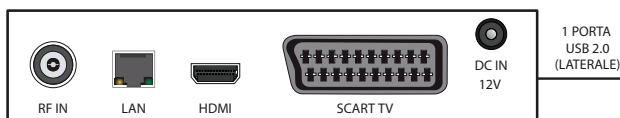

### CARATTERISTICHE

- Ricevitore digitale terrestre DVB-T2 HEVC Main 10 (10bit)
- Risoluzione video fino a 1080p (Full HD)
- Funzione Medioplayer via USB<sup>2</sup>: riproduzione di video (MKV, AVI, MP4, DivX), audio (MP3), immagini (JPG, BMP)
- Network APP - Visualizzazione delle APP presenti nel decoder<sup>5</sup>
- Canali TV e radio memorizzabili
- Installazione rapida e menu di facile utilizzo
- Menu multilingua
- EPG - Guida elettronica ai programmi TV
- Ricerca canali automatica e manuale
- LCN - Ricerca con ordinamento automatico dei canali e gestione dei conflitti
- Aggiornamento automatico dei canali in standby
- Audio Dolby Digital / Dolby digital plus
- Varie funzioni canali: Lista preferiti, Parental control, ecc.
- Funzione CEC (la TV deve essere dotata di funzione CEC)
- Timer
- Televideo
- Sottotitoli e doppio audio (se disponibili)
- Formato video 16:9, 4:3 LB, 4:3 PS
- Accensione su l'ultimo canale visualizzato
- Autostandby: spegnimento automatico dopo 3 ore di inattività
- Aggiornamento software tramite OTA/USB/FTP<sup>5</sup>
- Alimentazione 12V = 1A