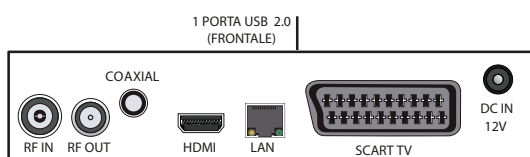

CARATTERISTICHE

- Ricevitore digitale terrestre DVB-T2 HEVC Main 10 (10bit)
- Risoluzione video fino a 1080p (Full HD)
- Display alfanumerico con visualizzazione orario in standby
- Funzione PVR¹: registrazione in formato proprietario fino a due canali contemporaneamente appartenenti a MUX (pacchetti) diversi
- Registra e guarda quello che vuoi: possibilità di visualizzare mentre si registra un altro canale appartenente a qualsiasi pacchetto o un'altra registrazione esistente
- Funzione Medioplayer via USB¹: riproduzione di video (MKV, AVI, MP4, DiVX), audio (MP3), immagini (JPG, BMP)
- Pausa in diretta (timeshift)¹ per mettere in pausa qualsiasi programma in diretta TV e riprenderlo quando si vuole
- Network APP - Visualizzazione delle APP presenti nel decoder⁵
- Canali TV e radio memorizzabili
- Installazione rapida e menu di facile utilizzo
- Menu multilingua
- EPG - Guida elettronica ai programmi TV
- Ricerca canali automatica e manuale
- LCN - Ricerca con ordinamento automatico dei canali e gestione dei conflitti
- Aggiornamento automatico dei canali in standby
- Audio Dolby Digital / Dolby digital plus
- Varie funzioni canali: Lista preferiti, Parental control, ecc.
- Timer
- Televideo
- Sottotitoli e doppio audio (se disponibili)
- Formato video 16:9, 4:3 LB, 4:3 PS
- Accensione su l'ultimo canale visualizzato
- Autostandby: spegnimento automatico dopo 3 ore di inattività
- Aggiornamento software tramite OTA/USB/FTP⁵
- Alimentazione 12V = 1A
- Supporta HUB USB¹