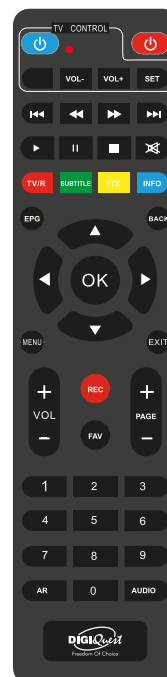

ART. RICD1201_SE
EAN: 8032622983623
Box/Pallets: 20/480 pz.
Dimensioni: 168x102x38 mm
Peso: 245 g

ACCESSORI INCLUSI

- Telecomando 2 in 1
- Alimentatore esterno:
  Input 100-240V ~50/60Hz
  Output 12V = 1A

DOPPIO TUNER TERRESTRE

PAUSA IN DIRETTA

TELECOMANDO 2in1

VISUALIZZAZIONE ORARIO IN STANDBY

MEDIAPLAYER VIDEO, AUDIO, IMMAGINI

ALIMENTAZIONE 12V

AGGIORNAMENTO FTP TRAMITE PORTA LAN