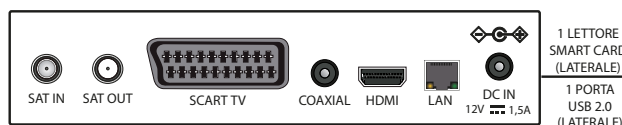

Alimentatore 12V che ne permette l'utilizzo anche in movimento (camper, barche). **Tessera tivùsat** inclusa nella confezione, da attivare via call center o sul sito www.tivusat.tv

CARATTERISTICHE

- Ricevitore digitale satellitare DVB-S2 HEVC Main 10 (10bit)
- Risoluzione video fino a 1080p (Full HD)
- Display alfanumerico con visualizzazione orario in standby
- 1 Lettore Smart Card Nagravision compatibile con la piattaforma tivùsat
- Funzione fast boot (riavvio veloce). Velocizza l'accensione del decoder rendendo più rapida la visione
- Funzione ricerca rapida, permette di sintonizzare solo i canali appartenenti al pacchetto tivùsat, velocizzando la ricerca
- Funzione Medioplayer via USB²: riproduzione di video (MKV, AVI, MP4, DivX), audio (MP3), immagini (JPG, BMP)
- HDR (high dynamic range) compatibile
- Network APP - Visualizzazione delle APP presenti nel decoder⁴
- Supporta connessione WIFI tramite DONGLE USB specifico⁴
- Canali TV e radio memorizzabili
- Installazione rapida e menu di facile utilizzo
- Menu multilingua (italiano e inglese)
- EPG - Guida elettronica ai programmi TV
- Ordinamento canali automatico EASY HD tivùsat
- Aggiornamento automatico dei canali tivùsat
- Ricerca canali automatica e manuale
- Aggiornamento automatico dei canali in standby
- Audio Dolby Digital / Dolby digital plus
- Varie funzioni canali: Lista favoriti, Parental control, ecc.
- Possibilità di salvare la propria lista canali su USB e ricaricarla se necessario
- Timer
- Televideo
- Sottotitoli e doppio audio (se disponibili)
- Formato video 16:9, 4:3, Auto
- Accensione su l'ultimo canale visualizzato
- Autostandby: spegnimento automatico dopo 3 ore di inattività
- DiSEqC 1.0, 1.1, 1.2, USALS, SCR, dCSS unicable
- Aggiornamento software tramite OTA/USB/FTP⁴
- Alimentazione 12V \equiv 1,5A
- Supporta HUB USB²