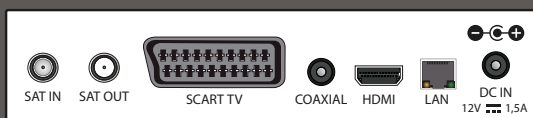

- Antenna In/Out (loop)
- Uscita video SD: 1x SCART
- Uscita audio digitale coassiale
- Uscita video HD: 1x HDMI
- Porta Ethernet (Lan 10/100Mbps)
- Ingresso 12V
- Lettore Smart Card (laterale)
- Porta USB 2.0 (laterale)

ACCESSORI INCLUSI

Smartcard tivùsat
Alimentatore esterno incluso:
Input 100-240V~50/60Hz Output 12V ⚡ 1,5A
Telecomando 2 in 1

* Su / da HDD esterno o Pen Drive. Non tutti gli HDD sono compatibili, si consigliano HDD alimentati esternamente.
** Per poter accedere alle APP e all'aggiornamento FTP è necessaria la connessione ad una rete tramite porta LAN o dongle USB specifico (non incluso).