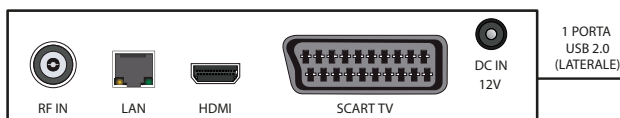

CARATTERISTICHE

- Ricevitore digitale terrestre DVB-T2 HEVC Main 10 (10bit)
- Risoluzione video fino a 1080p (Full HD)
- Display alfanumerico con possibilità di visualizzazione orario in standby (attivabile da menu)
- Funzione PVR¹: registrazione di un canale in formato proprietario
- Regista e guarda quello che vuoi: possibilità di visualizzare un altro canale dello stesso pacchetto (MUX) mentre si registra
- Funzione Mediaplayer via USB¹: riproduzione di video (MKV, AVI, MP4, DivX), audio (MP3), immagini (JPG, BMP)
- Pausa in diretta (timeshift)¹ per mettere in pausa qualsiasi programma in diretta TV e riprenderlo quando si vuole
- Network APP - Visualizzazione delle APP presenti nel decoder⁴
- Supporta connessione WIFI tramite DONGLE USB specifico⁴
- Canali TV e radio memorizzabili
- Installazione rapida e menu di facile utilizzo
- Menu multilingua
- EPG - Guida elettronica ai programmi TV
- Ricerca canali automatica e manuale
- LCN - Ricerca con ordinamento automatico dei canali e gestione dei conflitti
- Aggiornamento automatico dei canali in standby
- Audio Dolby Digital / Dolby digital plus
- Varie funzioni canali: Lista preferiti, Parental control, ecc.
- Funzione CEC (la TV deve essere dotata di funzione CEC)
- Timer
- Televideo
- Sottotitoli e doppio audio (se disponibili)
- Formato video 16:9, 4:3 LB, 4:3 PS
- Accensione su l'ultimo canale visualizzato
- Autostandby: spegnimento automatico dopo 3 ore di inattività
- Aggiornamento software tramite OTA/USB/FTP⁴
- Alimentazione 12V \approx 1A
- Supporta HUB USB¹

ART. RICD1205
EAN: 8032622982800
Box/Pallets: 10/490 pz.
Dimensioni: 145x100x30 mm
Peso: 160 g

ACCESSORI INCLUSI

- Telecomando EASY tasti grandi
- Telecomando standard
- Alimentatore esterno:
Input 100-240V~50/60Hz
Output 12V \approx 1A